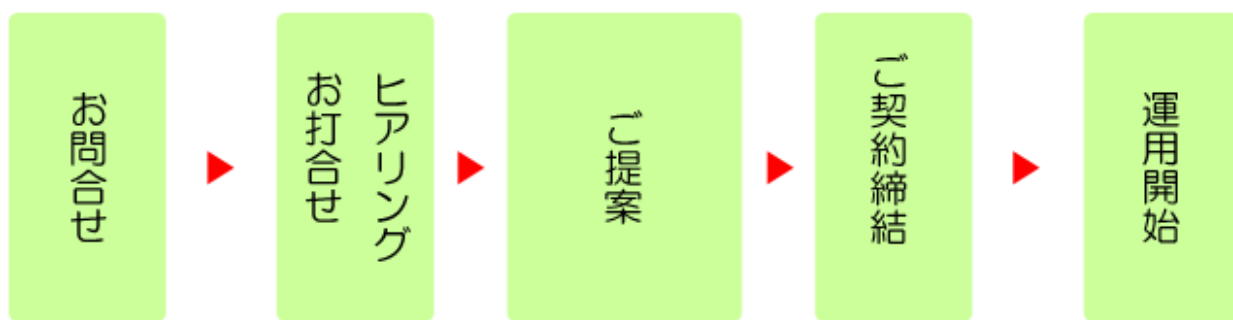

流通加工（手作業工程）サービス開始までの流れ

流通加工（手作業工程）サービス開始までの流れ

- お問合わせ

お問合わせフォームにてプロジェクトの概要をお聞かせ下さい。
- ヒアリング
お打ち合わせ

プロジェクトに関する詳細をご確認させていただきます
作業内容・生産スケジュール、資材調達・完成品保管・輸送方法など最適なロジスティクスを構築するためのヒアリングをさせていただきます。また、作業項目・工程については作業工程上のマニュアル提供・実物の提供等をお願いする場合がございます。
- ご提案