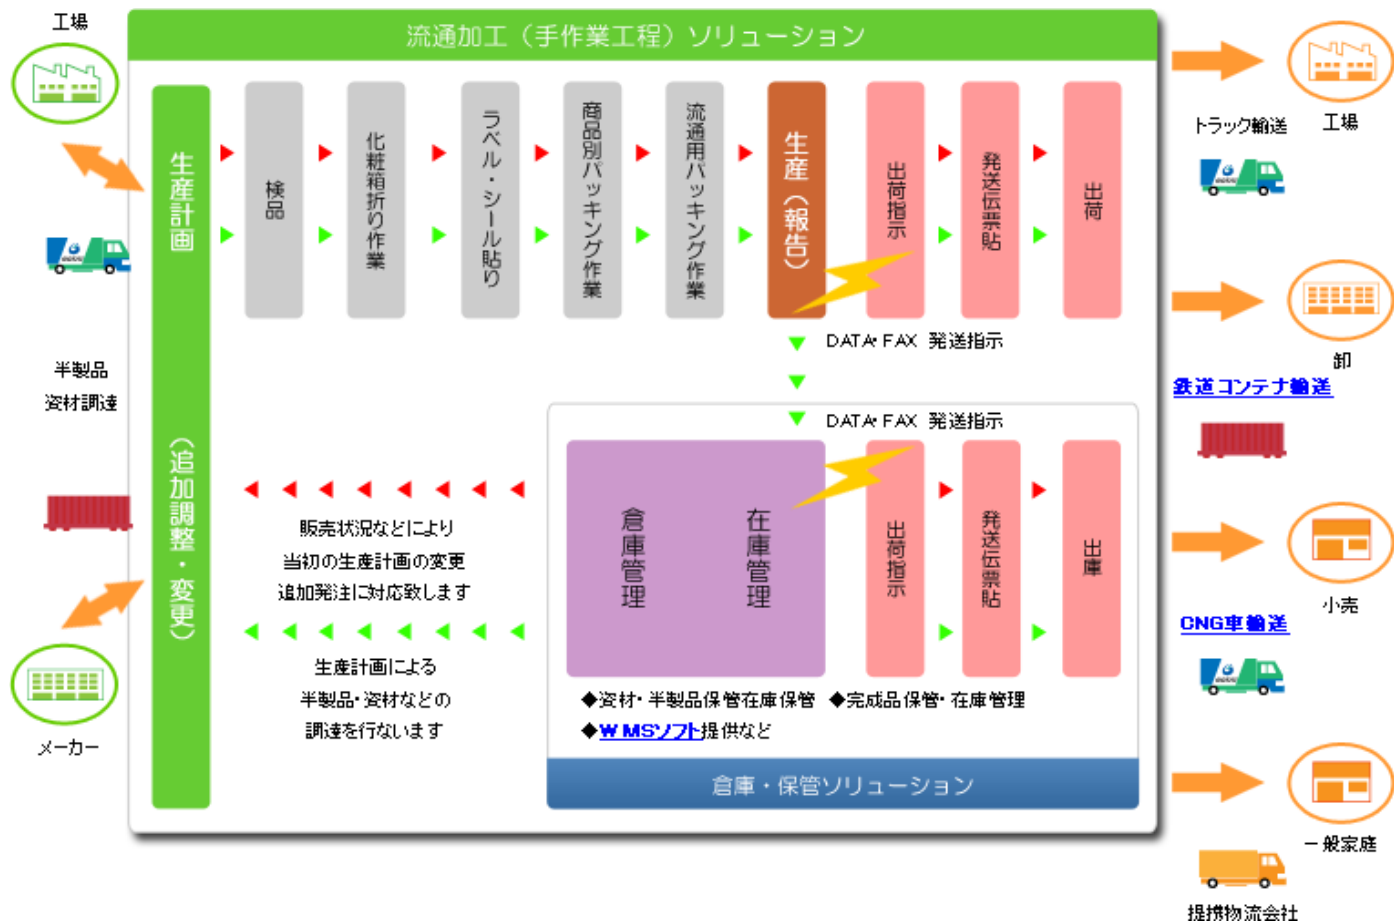

流通加工（手作業工程）ソリューション

「流通加工」を中心に、資材調達輸送・倉庫保管・在庫管理・完成品輸送などのソリューションの組み合わせにより、企業様毎の効率的なロジスティクスのサポートを行っております。