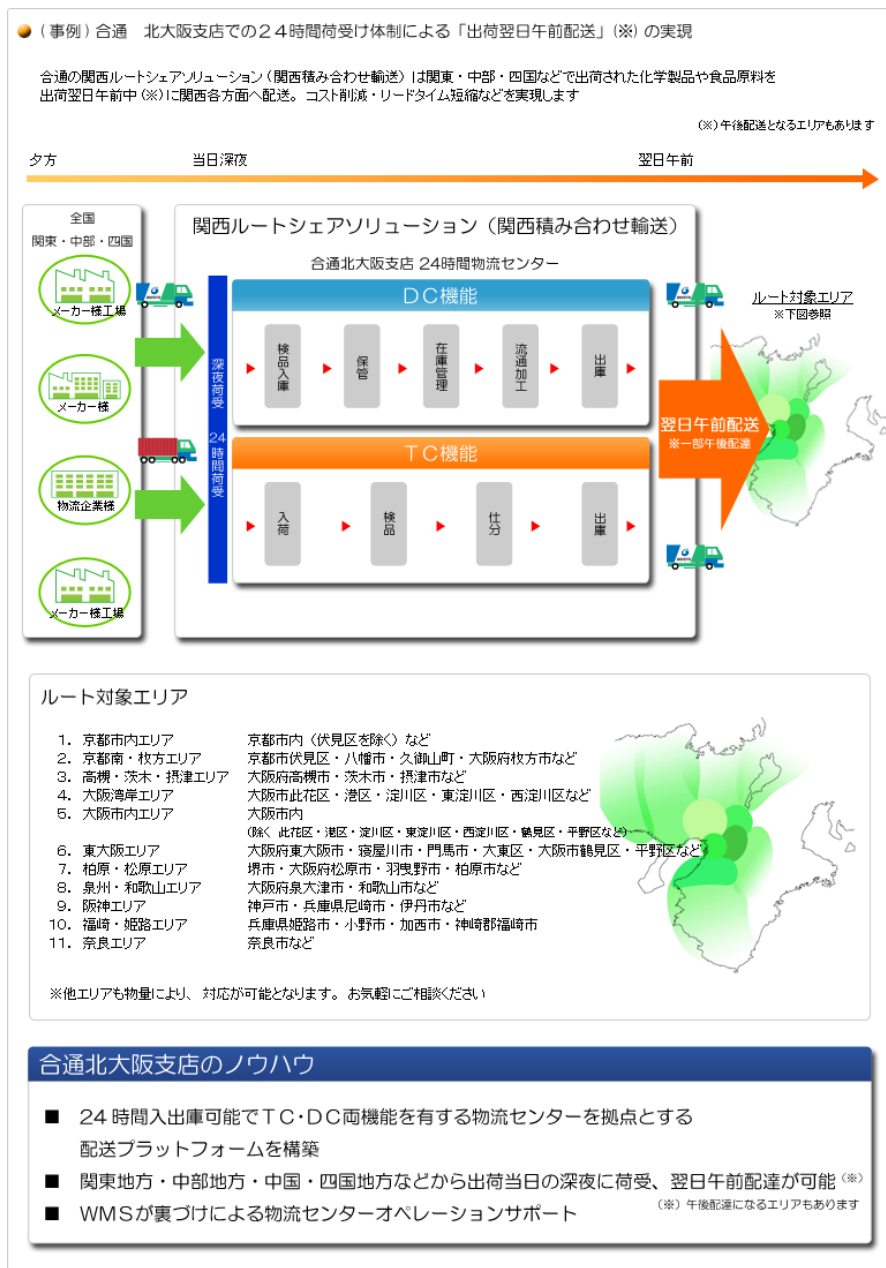

合通グループでは、CVS・菓子業界・冷凍食品・化学製品・建材など多業種の物流センター企画・運営実績をもとに独自の物流センターノウハウを構築しています

特に関西エリアでは、大阪府下にて24時間運営の物流センター（DC・TC）を軸とした複数のセンター拠点・京都府下・滋賀・奈良県下にもセンターを設置し、関西での物流基盤としてご活用いただくアセットをご用意しています

■ ITでのプラットフォーム支援

合通グループでは、独自のWMS（Warehouse Management System）にて、在庫型・スルー型を問わず入荷・在庫管理・出荷に至るまでのセンターオペレーションを行い、集荷計画や在庫管理体制の強化など荷主企業様のバックアップ体制を構築しています

関西ルートシェアソリューション（関西積み合わせ輸送）

ルートシェアソリューション(積み合わせ輸送)では複数の荷主企業様の荷物を集約し、同地域・同方面に配達することにより、配送車輛数削減による輸送コスト、環境負荷削減などのメリットが生まれます

合通は北大阪支店以外にも
関西各地にDCセンターを構えております（大阪市・大阪府・京都府・滋賀県・奈良県 など）
当事例以外にも、関西エリアで物流に関する様々なサービスを提供しております