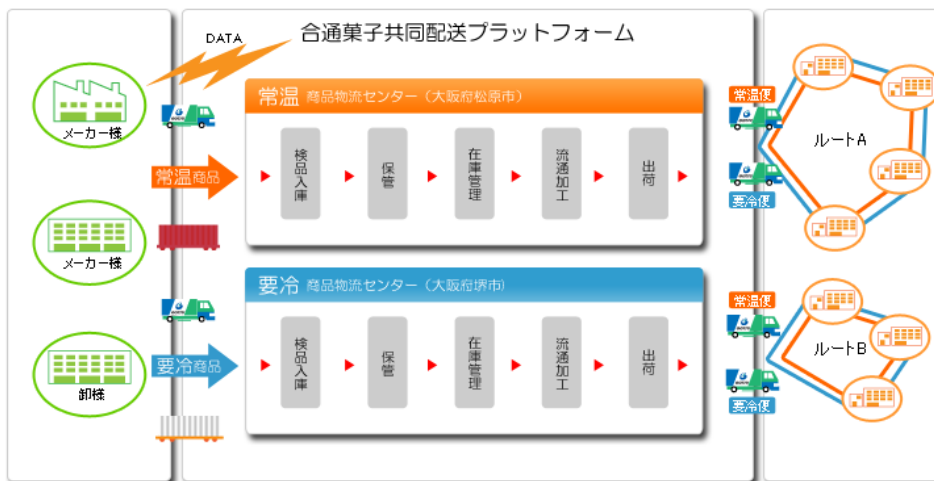

共同配送ソリューション

共同配送は配達先が一致する、同業種の荷主企業様の荷物を集約して輸送することでスケールメリットが享受できます

●（事例）菓子共同配送

合通では、大阪府松原市・堺市の2拠点で、関西エリア向けの菓子共同配送を実施しております
20社以上の荷主企業様の荷物を約10,000件の納品先にお届けしております

菓子共同配送 配送エリア

1. 滋賀エリア	大津市・彦根市など
2. 京都北部エリア	京都市内伏見区を除く全区
3. 京都南部エリア	京都市伏見区・八幡市・久御山町など
4. 兵庫東部エリア	神戸市・西宮市・尼崎市など
5. 兵庫西部エリア	姫路市・龍野市など
6. 大阪北部エリア	摂津市・枚方市・八尾市など
7. 大阪市内エリア	大阪市内北区を中心とする市内全域
8. 東大阪エリア	東大阪市・柏原市など
9. 大阪南部エリア	堺市・泉大津市など
10. 和歌山エリア	和歌山全域
11. 奈良エリア	奈良全域