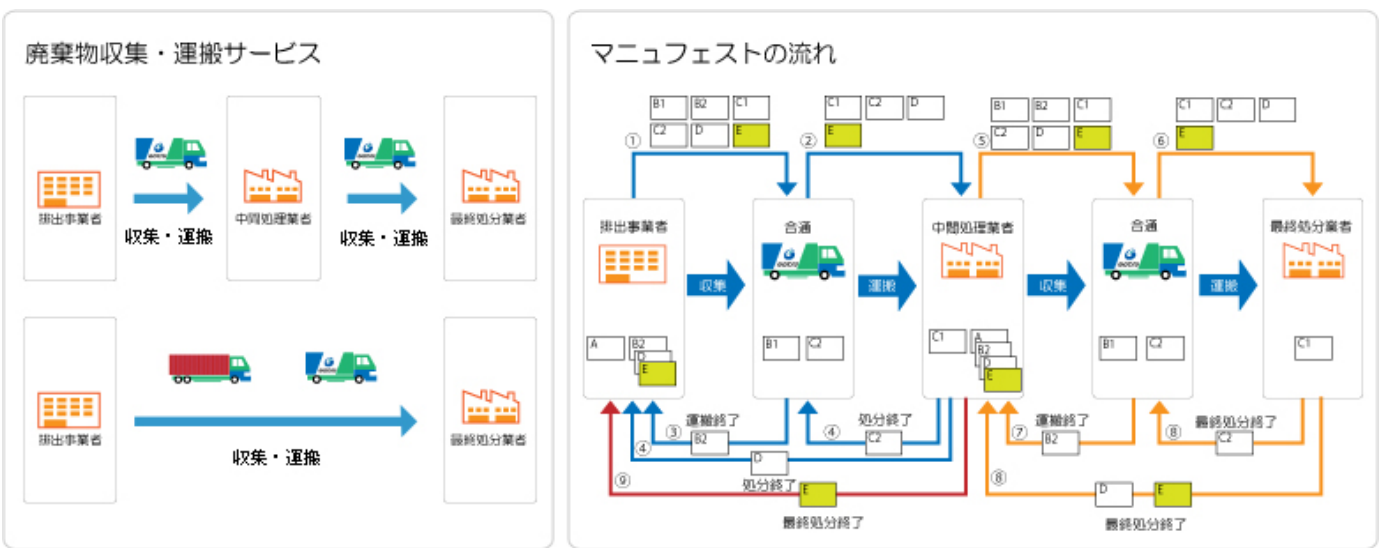

REVERCE AND RECYCLE LOGISTICS SOLUTION 静脈・リサイクル物流ソリューション

製品の回収、リサイクル、廃棄物処理、製品の再生・修理・部品解体などの領域に関わる静脈・リサイクル物流合通では、コンテナ輸送・CNG車導入などのグリーン物流に力を入れるとともに企業様のリユース・リサイクルのご要望にお応えするため様々なサポートを行っています

持続可能な社会の実現のため
企業様の静脈・リサイクル物流をサポートしています

オフィス関連サービス

オフィス移転・レイアウト変更で、不要になった事務机・キャビネットなどのオフィス什器は専門業者様とアライアンスを組み、リユース・リサイクル物流をご提供しております

メモ欄

廃棄物の収集・運搬サービス

合通では廃棄物の収集・運搬業務を行なっています
 排出事業者様から処理業者様まで、全国ネットワークを活用し一貫した輸送サービスをご提案します

※マニフェストとは
 社団法人 全国産業廃棄物連合会が発行している7枚複写式の廃棄物管理票のことです

廃棄物処理の流れの把握のための管理票で、排出事業者（廃棄物を出す会社）が収集運搬業者、処分業者に対してマニフェストを交付して、委託した廃棄物の最終処分までの流れを常に把握する事によって、不法投棄を防止し、適正な処理が行われるよう監視するためのものです