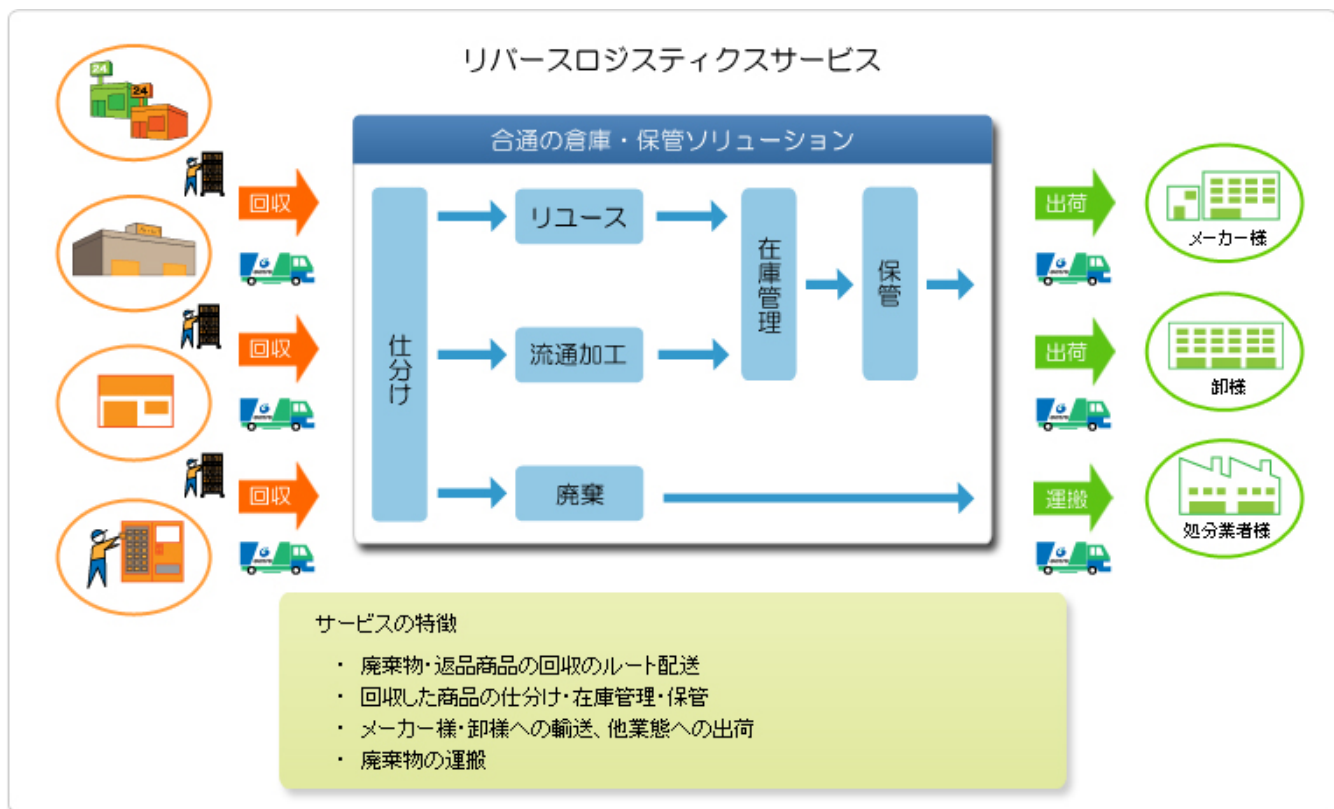

## オフィス関連サービス

オフィス移転・レイアウト変更で、不要になった事務机・キャビネットなどのオフィス什器は専門業者様とアライアンスを組み、リユース・リサイクル物流をご提供しております

メモ欄

## リバースロジスティクスサービス

小売業などの店舗内で発生した廃棄物の回収、商品戦略に伴い発生する返品商品などお客様のご要望に即したリバースロジスティクスのサポートを行います